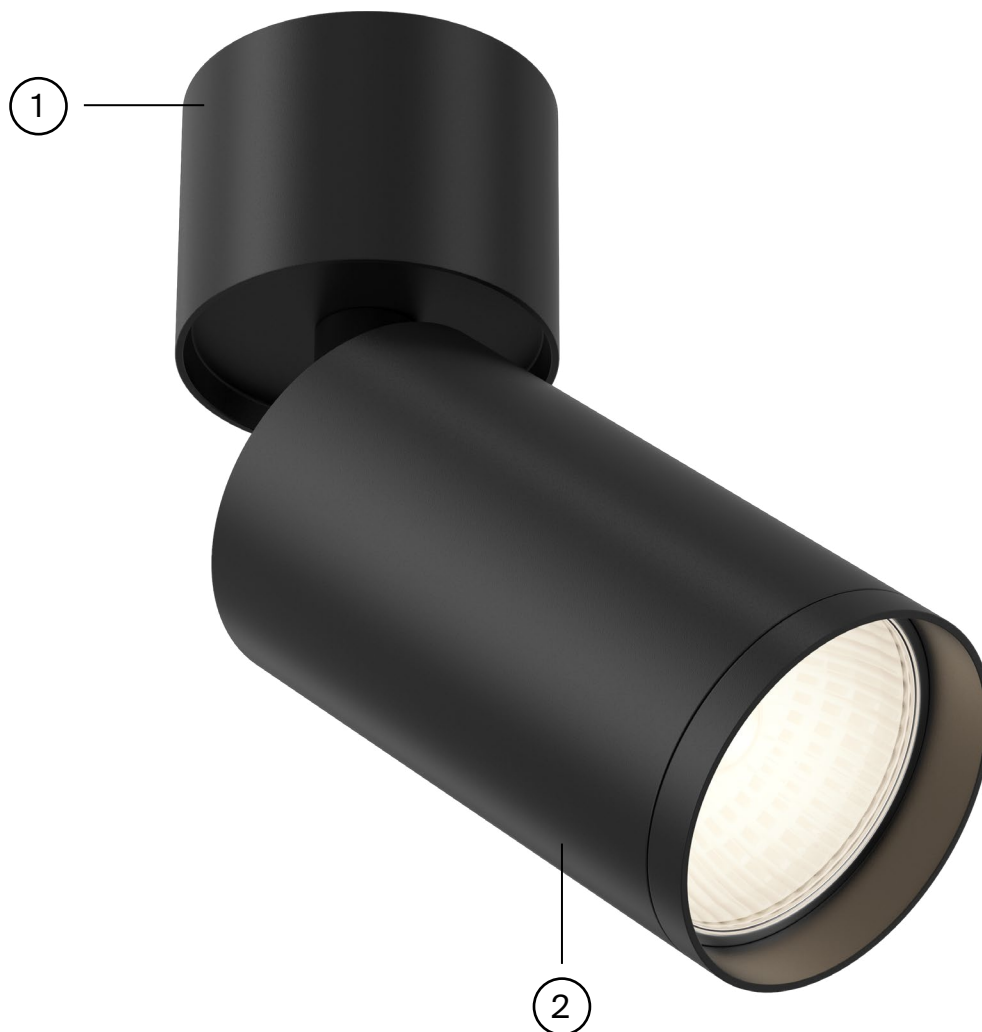

АРТИКУЛ: C050CL-1B

**MAYTONI**  
DECORATIVE LIGHTING

АРТИКУЛ	ФОТО
<p>① C050CL-01B</p>	
<p>② TRA020-01B</p>	