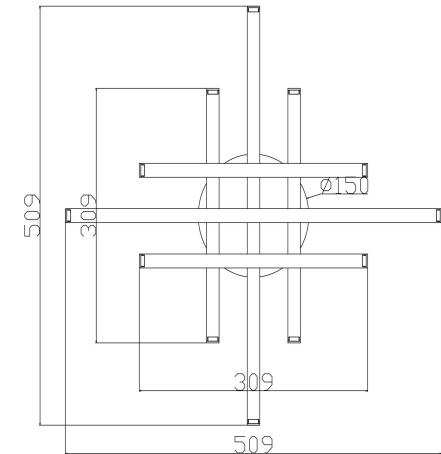

freya

Инструкция FR6024CL-L42B

MAX 40W
1 900 Lumen

Модель: FR6024CL-L42B
Коллекция: LED
Серия: Mandy
Потолочный светильник