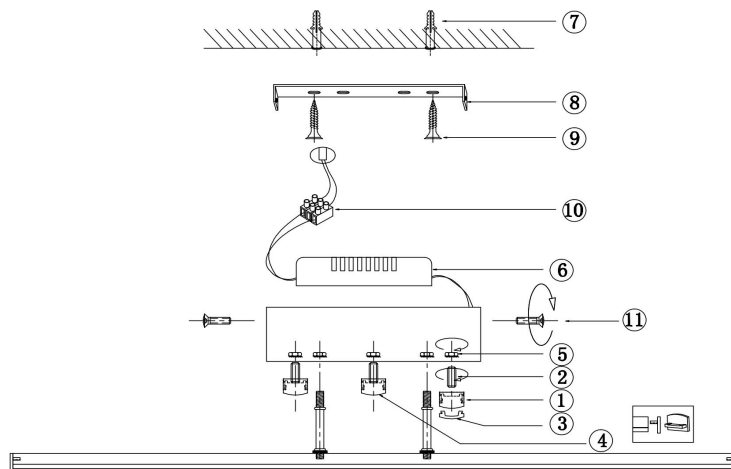

freya

Инструкция FR6024CL-L42B

MAX 40W
1 900 Lumen

Модель: FR6024CL-L42B
Коллекция: LED
Серия: Mandy
Потолочный светильник