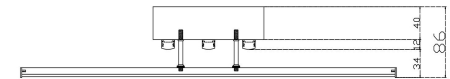

freya

Инструкция FR6024CL-L42B

MAX 40W
1 900 Lumen

Модель: FR6024CL-L42B
Коллекция: LED
Серия: Mandy
Потолочный светильник