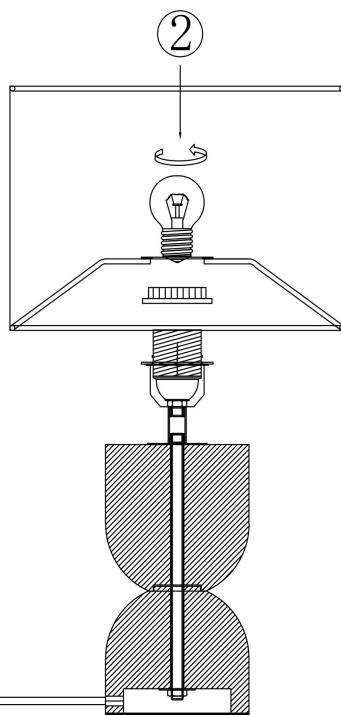

freya

Инструкция FR5326TL-01BG

1xE27 40W

Модель: FR5326TL-01BG

Коллекция: Modern

Серия: Forest

Настольная лампа