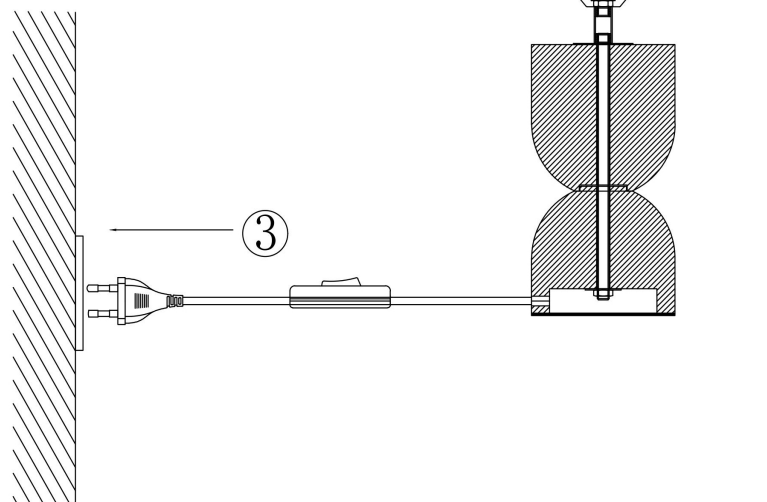

freya

Инструкция FR5326TL-01BG

1xE27 40W

Модель: FR5326TL-01BG

Коллекция: Modern

Серия: Forest

Настольная лампа