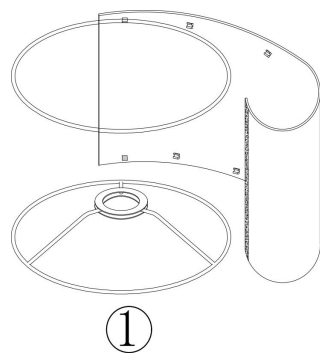

freya

Инструкция FR5326TL-01BG

1xE27 40W

Модель: FR5326TL-01BG

Коллекция: Modern

Серия: Forest

Настольная лампа