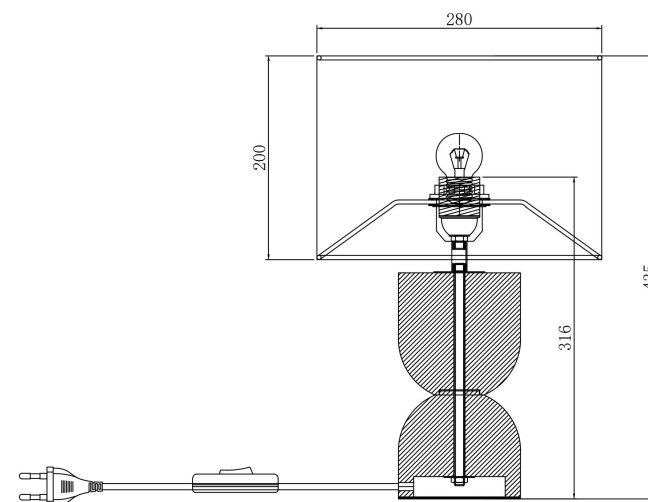

freya

Инструкция FR5326TL-01BG

1xE27 40W

Модель: FR5326TL-01BG

Коллекция: Modern

Серия: Forest

Настольная лампа