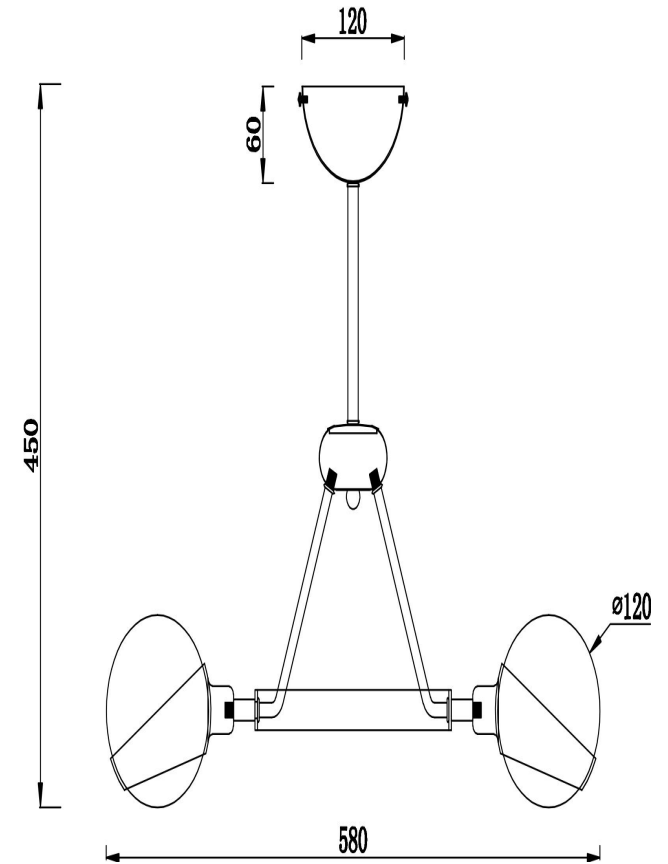

## Инструкция FR5009PL-05B

Модель: FR5009PL-05B  
Коллекция: Modern  
Серия: Silvia  
Подвесной светильник