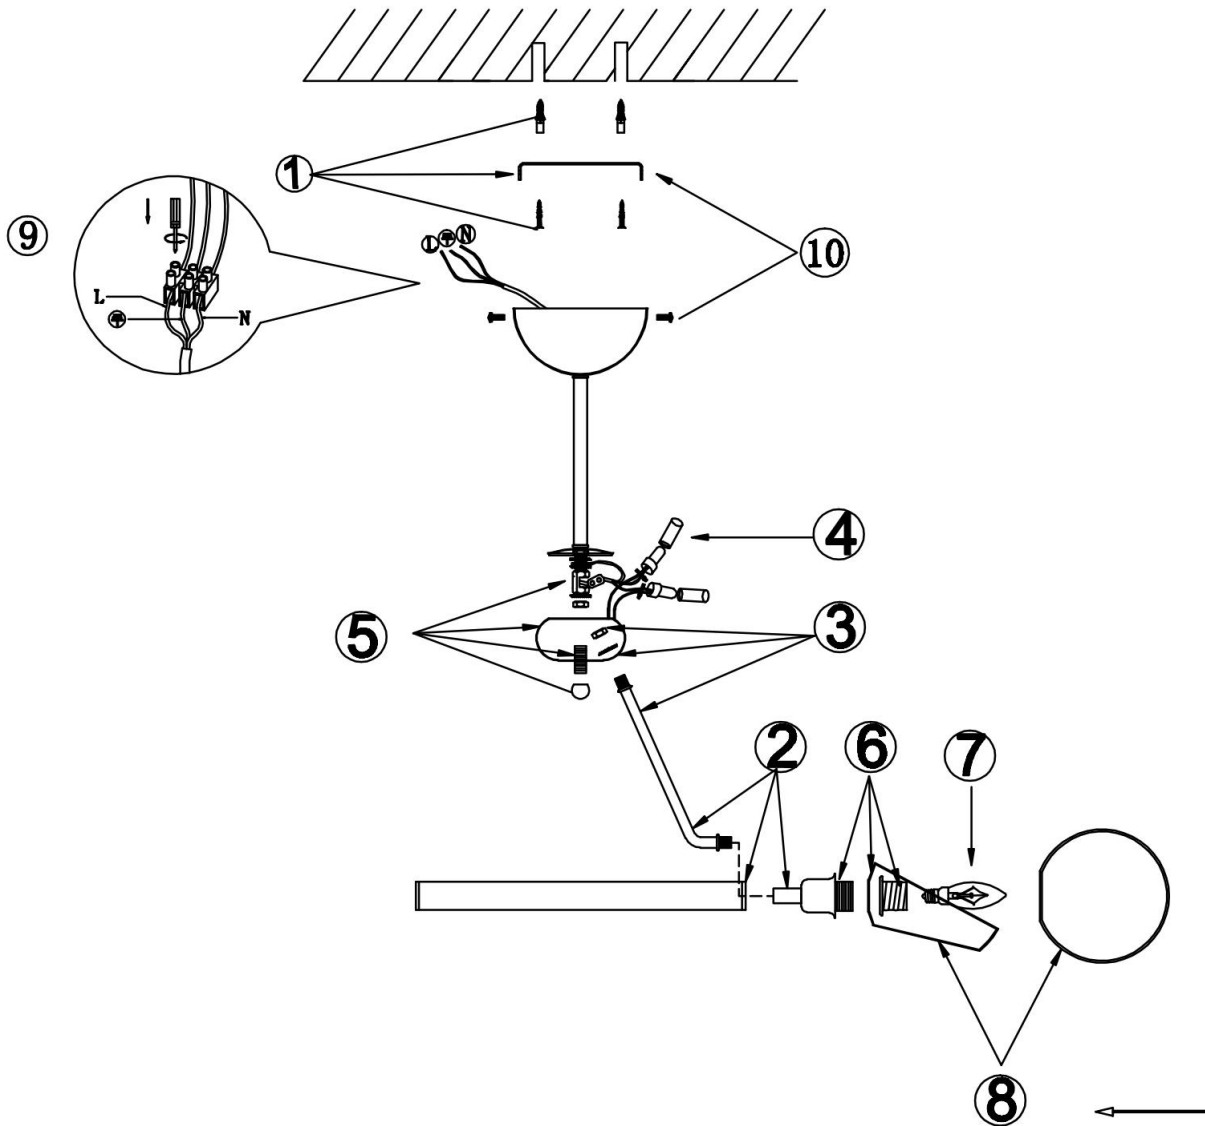

## Инструкция FR5009PL-05B

Модель: FR5009PL-05B  
Коллекция: Modern  
Серия: Silvia  
Подвесной светильник