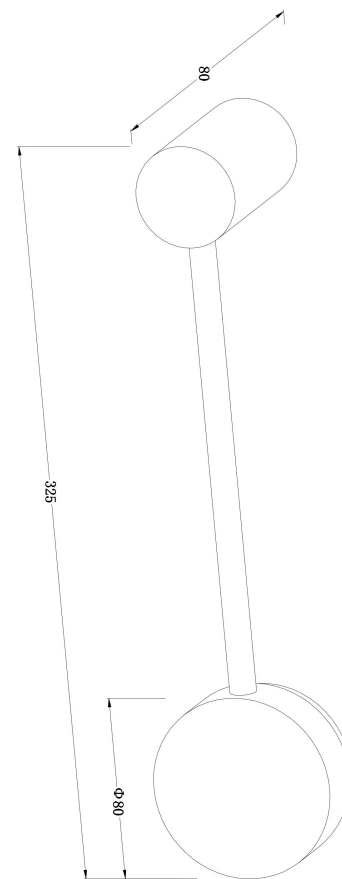

freya

Инструкция FR5363WL-01B2

1xGX53 8W

Модель: FR5363WL-01B2

Коллекция: Modern

Серия: Tactic

Настенный светильник