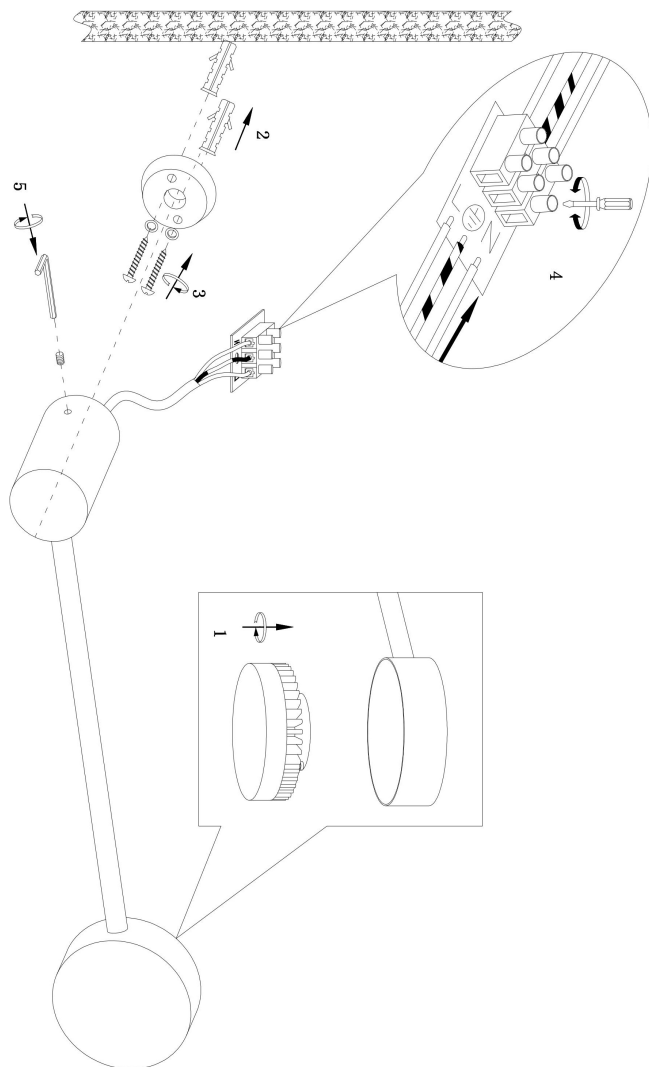

freya

Инструкция FR5363WL-01B2

1xGX53 8W

Модель: FR5363WL-01B2

Коллекция: Modern

Серия: Tactic

Настенный светильник