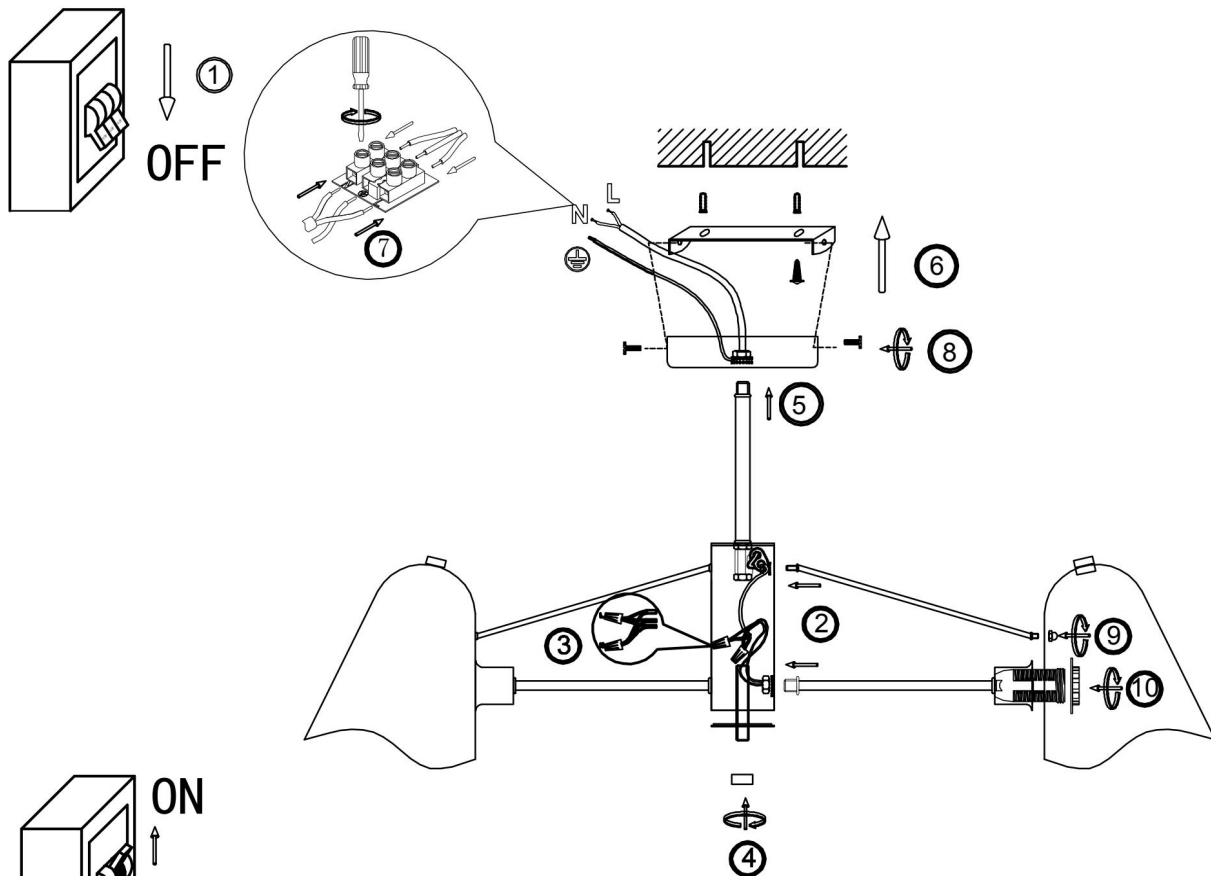

freya

Инструкция FR5037PL-05S

Модель: FR5037PL-05S
Коллекция: Modern
Серия: Manon
Подвесной светильник