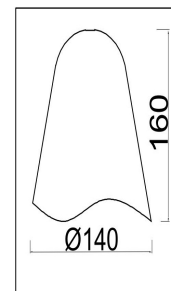

freya

Инструкция FR5037PL-05S

Модель: FR5037PL-05S
Коллекция: Modern
Серия: Manon
Подвесной светильник