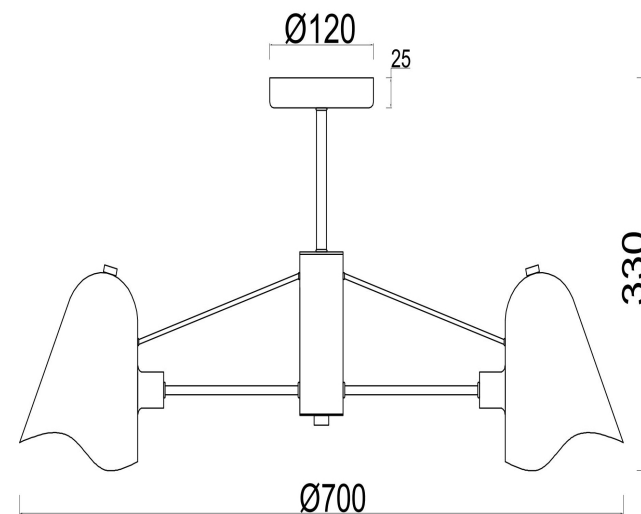

freya

Инструкция FR5037PL-05S

Модель: FR5037PL-05S
Коллекция: Modern
Серия: Manon
Подвесной светильник