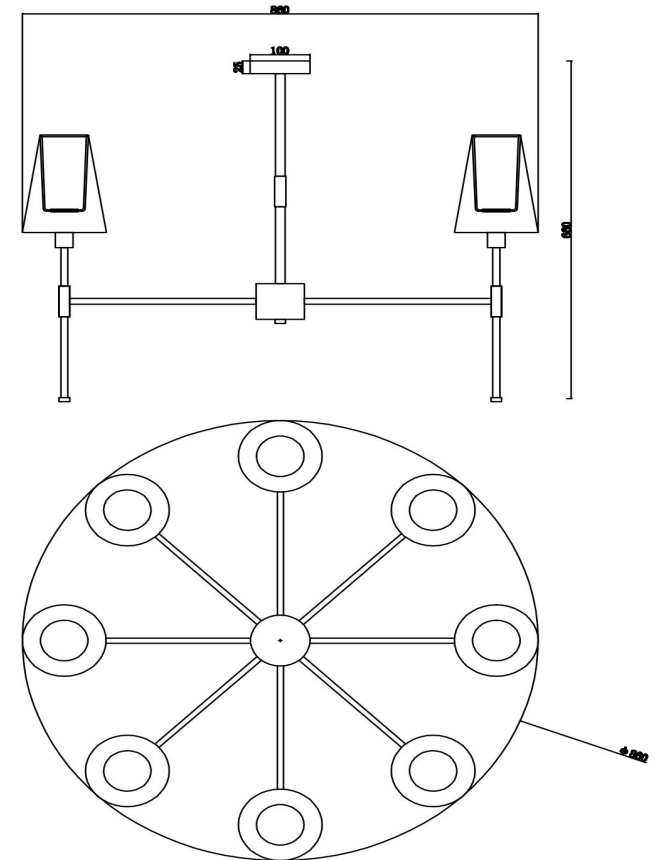

freya

Инструкция FR5196PL-08BBS

8xЕ14 40W

Модель: FR5196PL-08BBS
Коллекция: Modern
Серия: Tida
Подвесной светильник