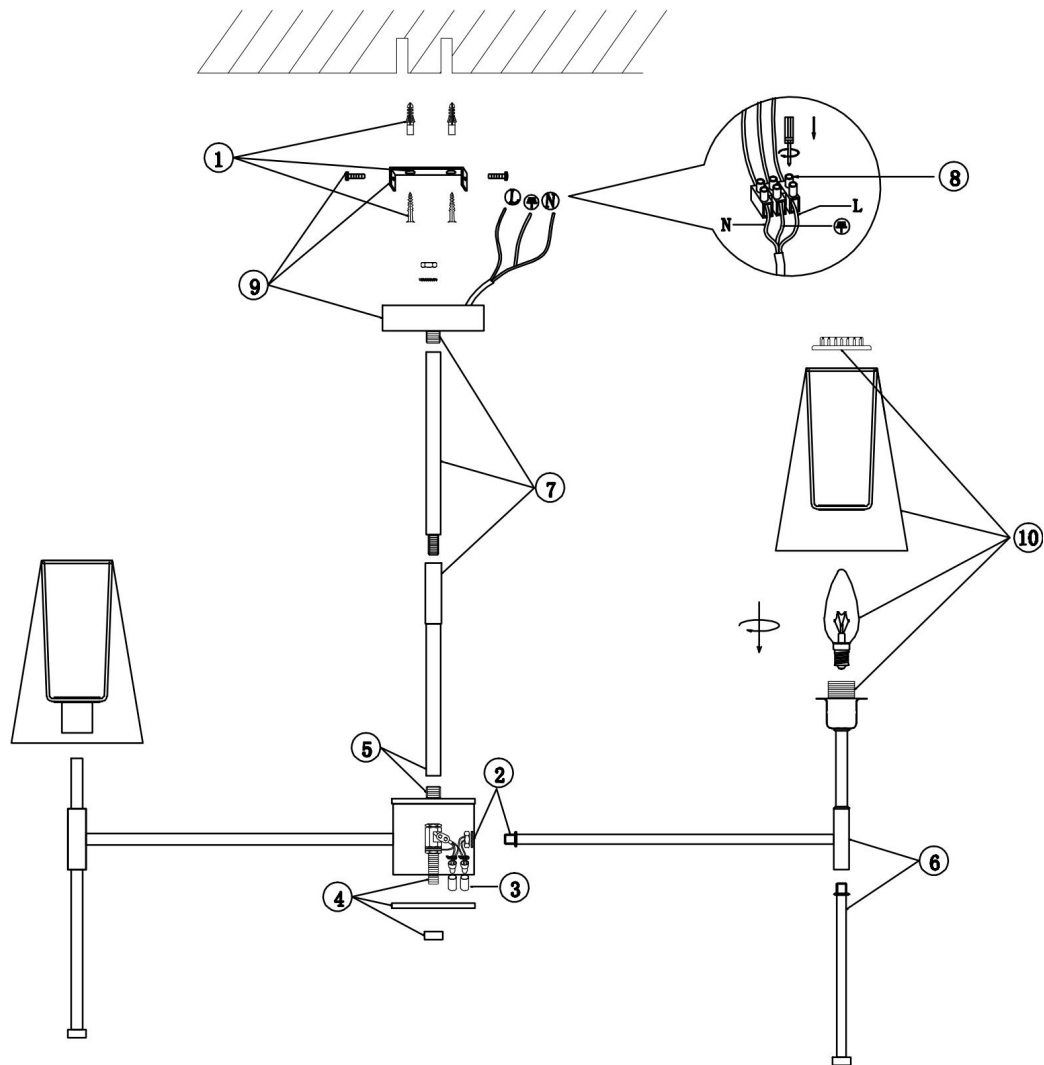

freya

Инструкция FR5196PL-08BBS

8xЕ14 40W

Модель: FR5196PL-08BBS
Коллекция: Modern
Серия: Tida
Подвесной светильник