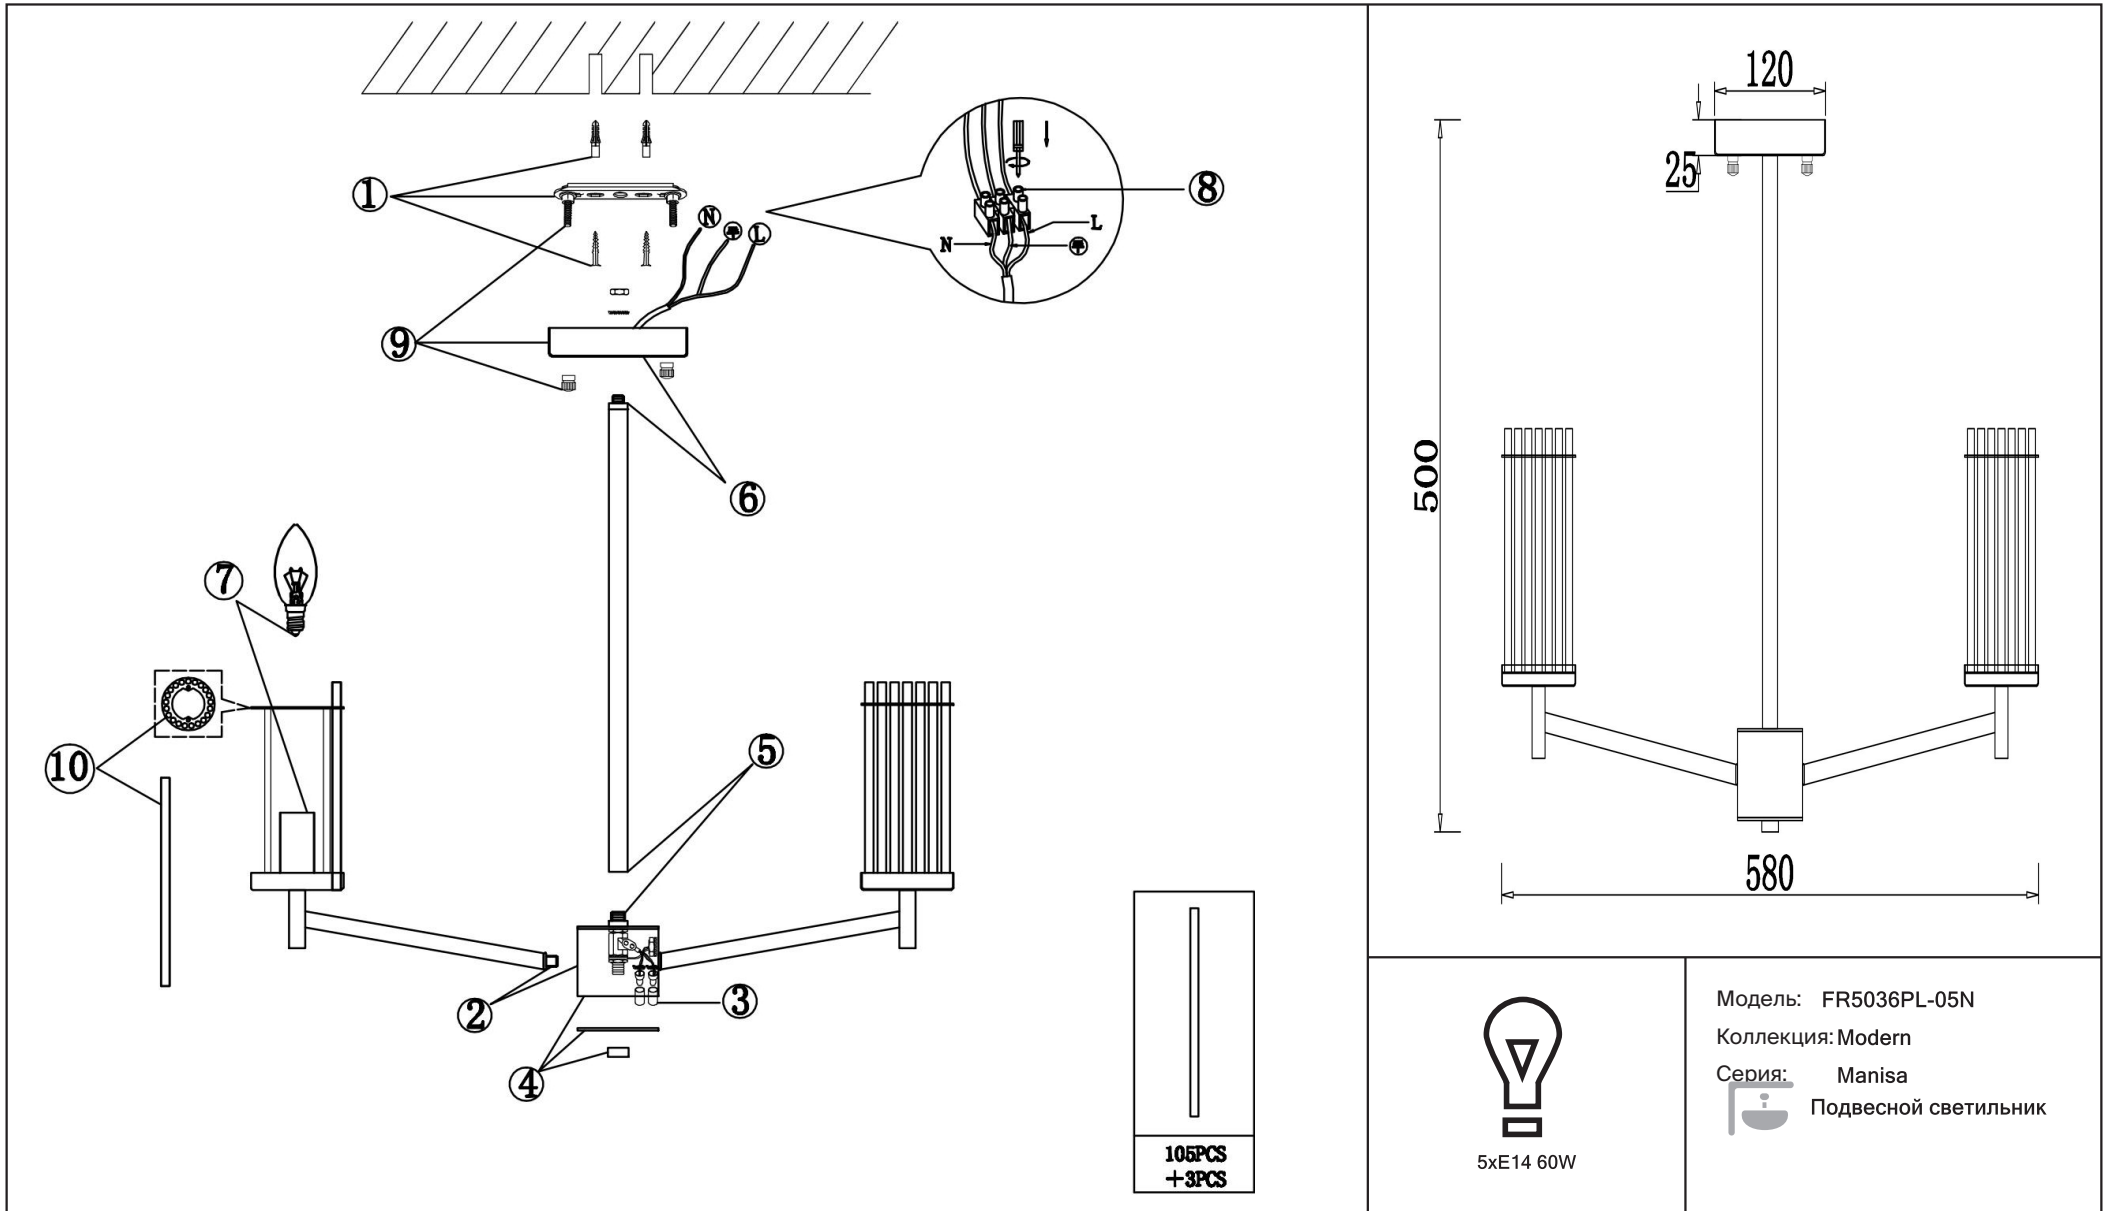

freya

Инструкция FR5036PL-05N

105PCS
+ 3PCS

5x E14 60W

Модель: FR5036PL-05N
Коллекция: Modern
Серия: Manisa
Подвесной светильник