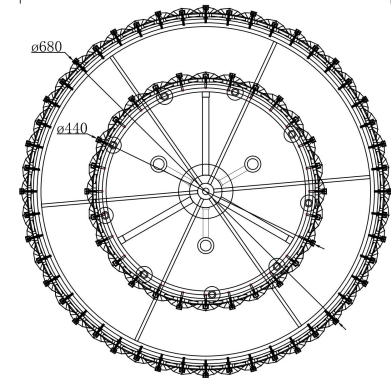

A=38  
B=38

12xE14 40W

Модель: MOD043PL-12CH  
Коллекция: Modern  
Серия: Puntos  
Подвесной светильник