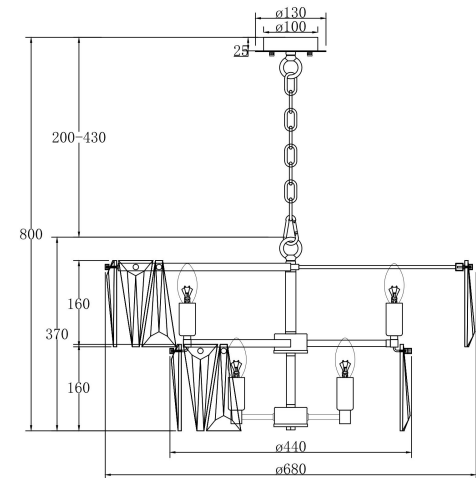

A=38  
B=38

12xE14 40W

Модель: MOD043PL-12CH  
Коллекция: Modern  
Серия: Puntos  
Подвесной светильник